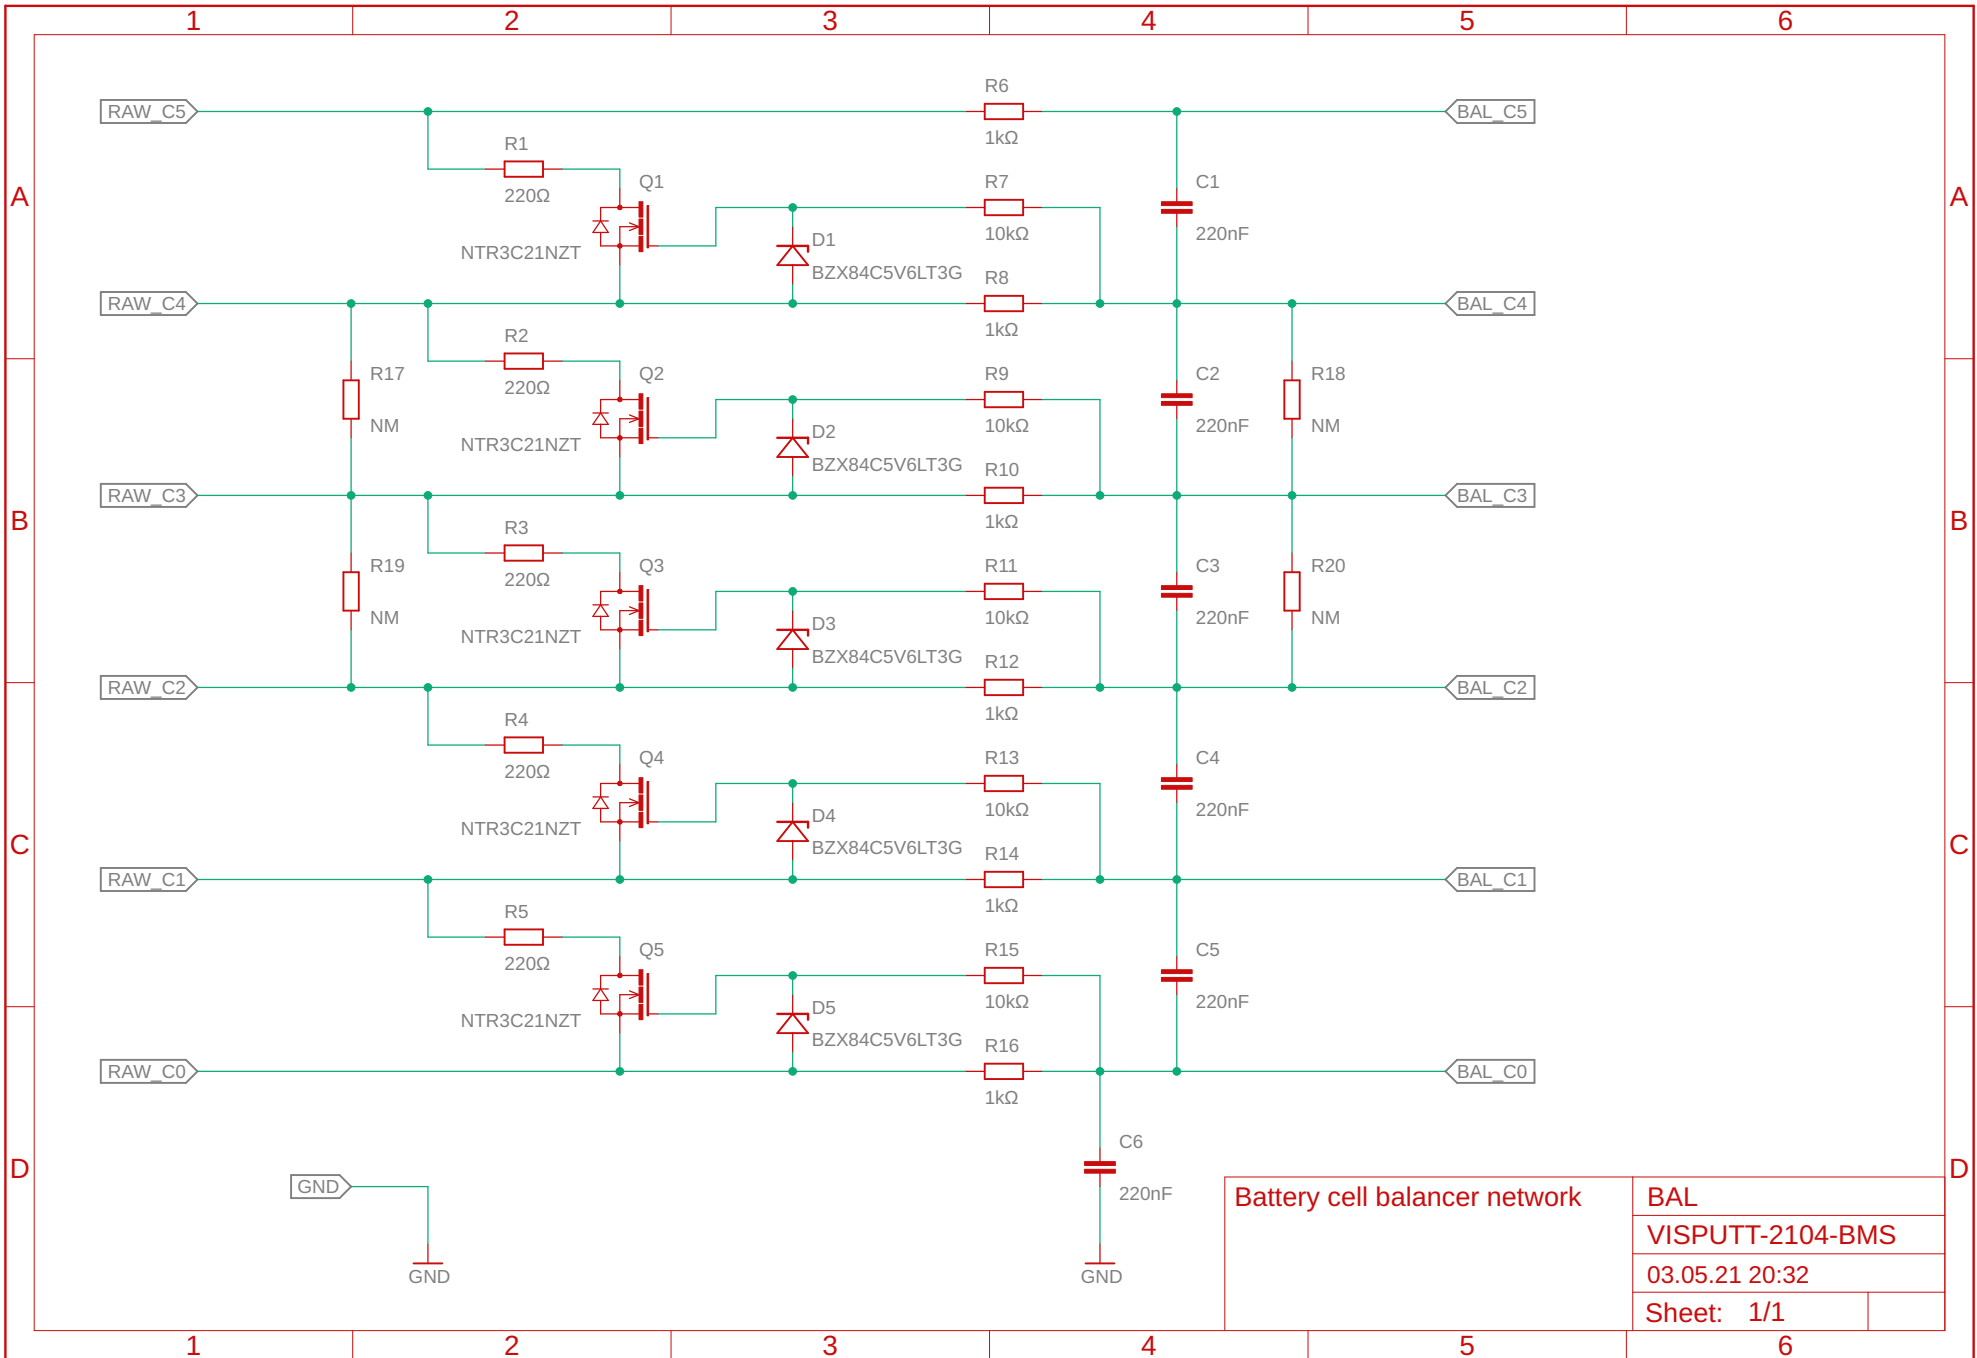

Analog front-end (AFE) module	AFE
	VISPUTT-2104-BMS
	03.05.21 20:32
	Sheet: 1/1

Battery cell balancer network		BAL	
		VISPUTT-2104-BMS	
		03.05.21 20:32	
		Sheet: 1/1	